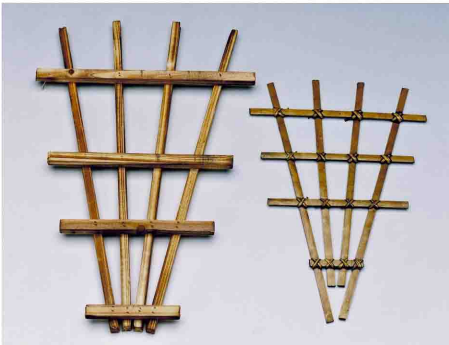

## 木製トレリス

●3.5寸～8寸サイズまであります。

## アグリシート

黒×グレー

高い遮光性により優れた防草効果を発揮!  
他社には出来ない抜群の透水性と耐久性を実現!

- 通路のぬかるみ防止として
- 育苗の下敷きとして
- 鉢物の下敷きとして
- ロックワール・水耕栽培の全面下敷き用として

お客様のご要望により  
希望サイズに加工できます!

品番	商品名	色
256	アグリシート 0.50m×100m	黒×黒、黒×グレー
257	アグリシート 0.75m×100m	黒×黒、黒×グレー
258	アグリシート 1.00m×100m	黒×黒、黒×グレー
259	アグリシート 1.50m×100m	黒×黒、黒×グレー
260	アグリシート 2.00m×100m	黒×黒、黒×グレー
251	アグリシート 3.00m×100m	黒×黒、黒×グレー
262	アグリシート 4.00m×100m	黒×黒、黒×グレー