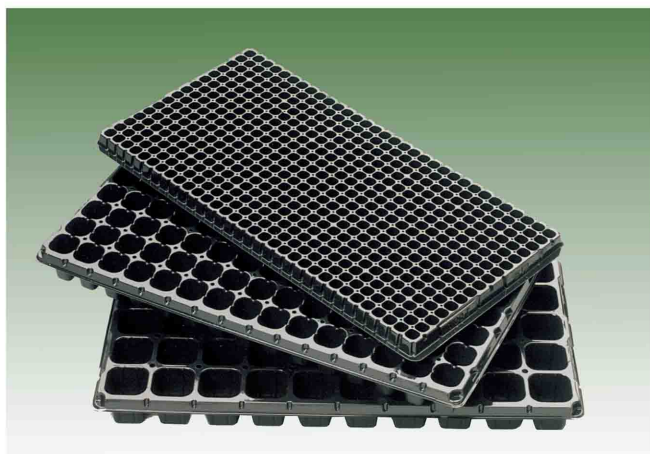

## アグリフォーム

人工無菌栽培地「アグリフォーム」

アグリフォームは他の育苗用の培地には見られない独特の多孔質構造を形成しています。この多孔質構造は挿し穂や種により多くの酸素が触れる事を可能にします。これにより早い段階でのカルス形成が促され、やがては健全な植物に生育します。たった14日程度で移植する事ができてしまうのがあります。これにより、ロスの低減とより多くの利益が期待できます。

品番	規格	形状
アグリフォーム・プラグ		
PT-010-128	10穴	ストリップ
PT-013-144	13穴	ストリップ
PT-015-200	15穴	ストリップ
PT-034-080	17穴×2列	ストリップ
PM-013D-320	13穴	ストリップ
アグリフォーム・キューブ		
PM-276-020	12穴×23列	シート

## ASプラグトレイシリーズ

専用苗抜き具「ディスローダ」を使えば作業もスピーディー！

品番	規格	配列	口径	深さ	センターリブ	入数
111	32(丸)	4×8	57	50		100
112	40	5×8	48	50		100
113	50	5×10	45	50		100
114	72	6×12	37	50		100
115	105	7×15	34	50		100
116	128	8×16	28	50	○	100
117	128	8×16	28	50		100
118	162	9×18	26	45		100
119	200	10×20	24	42		100
120	288(角)	12×24	20	45		100
121	288(丸)	12×24	20	25		100
122	406	14×29	16	37	○	100
123	406	14×29	16	35		100
124	406	14×29	16	25	○	100
125	512	16×32	15	26		100