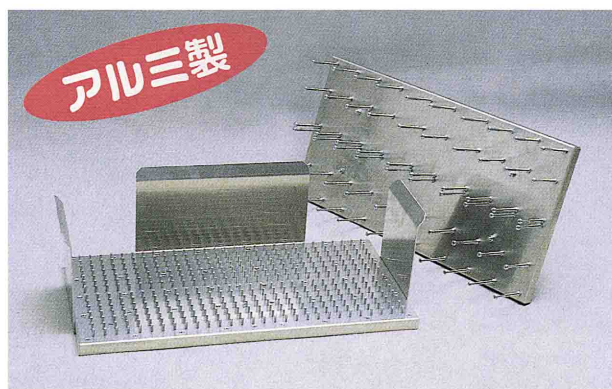

ASプラグトレイシリーズ

専用苗抜き具「ディスローダ」を使えば作業もスピーディー！

品番	規格	配列	口径	深さ	センターリブ	入数
111	32(丸)	4×8	57	50		100
112	40	5×8	48	50		100
113	50	5×10	45	50		100
114	72	6×12	37	50		100
115	105	7×15	34	50		100
116	128	8×16	28	50	○	100
117	128	8×16	28	50		100
118	162	9×18	26	45		100
119	200	10×20	24	42		100
120	288(角)	12×24	20	45		100
121	288(丸)	12×24	20	25		100
122	406	14×29	16	37	○	100
123	406	14×29	16	35		100
124	406	14×29	16	25	○	100
125	512	16×32	15	26		100

ASシーダー (らくらくシーダー)

- 播種板の交換によりどんな形のトレイにも対応できます。
- 播種スピードが断然速い！
- 正確な位置に種がまける！
- 操作が軽便で疲労が少ない！
- 種子収納ボックス付
- ほとんどの種子に対応可能です(ご相談ください)

本体：SUS304ステンレス製

播種板：アルミ製

付属品：吸引機

品番	254

苗作君

トレイの収納には、お手持ちの
水稻育苗コンテナが使えます。

品番	製品寸法	セル寸法	配列	入数
126	59.5×30.0cm	20口×40d	11×23	150
127	59.5×30.0cm	25口×50d	9×19	150
128	59.5×30.0cm	30口×40d	8×17	150
129	59.5×30.0cm	30口×50d	8×17	150
130	59.5×30.0cm	30口×40d	8×16	150
131	59.5×30.0cm	40口×40d	8×13	150
132	59.5×30.0cm	50口×50d	5×11	150
133	59.5×30.0cm	15口×31d	14×32	150

ASディスローダー

- ☆アルミ製なので軽く、持ち運びも容易です。
- ☆プラグトレイ各サイズに対応した商品があります。
- ☆注文生産のため、納期についてはご確認ください。

品番	255