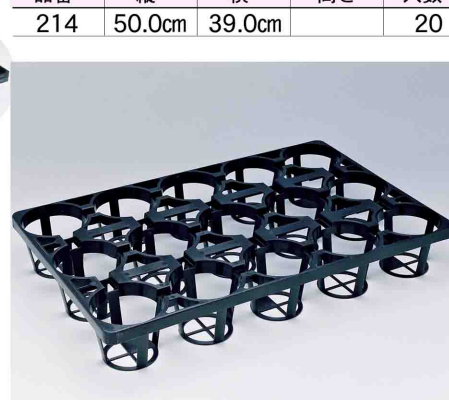

### SP 105パッド

品番	縦	横	高さ	入数
214	50.0cm	39.0cm		20

### JS ハーフトレイ 90-12

●スペーシング作業がらくらく!

品番	縦	横	高さ	入数
215	48.5cm	16.0cm	7.4cm	20

### AC スペーシングトレイ 90-24

●スペーシング作業がらくらく!

品番	縦	横	高さ	入数
216	48.5cm	32.5cm	7.8cm	25

### FMC スペーストレイ 105-15

●穴と穴の間隔があいています。  
風通りが良く、葉のムレ防止に最適です。

品番	縦	横	高さ	入数
217	59.0cm	38.0cm	8.5cm	20